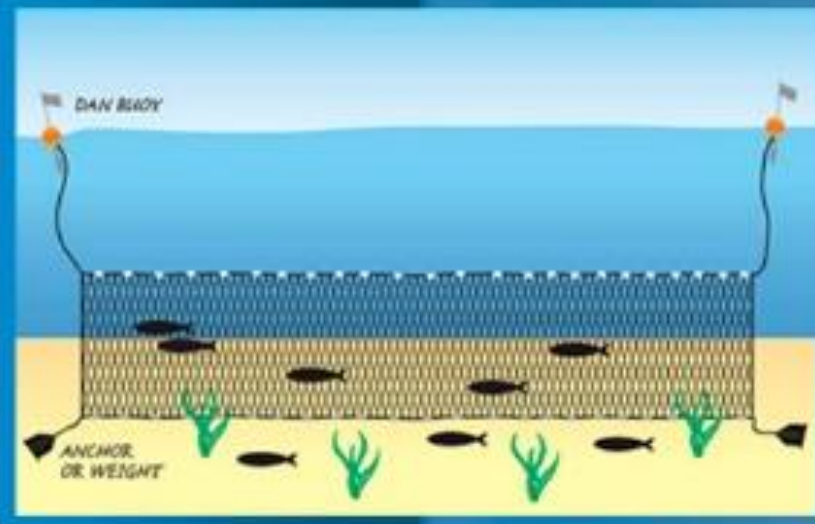

2006 ஜூலை 21 பத்திரிகை எண் 1454/33 ஒன்றுக்கு ஒரு

Gazette No 1454/33, dated 2006 July 21

வந்தவாறு எண் 1454/33, 2006 ஜூலை 21 தேதியிட்டது

கடலில் தூள் வகை திரைத் தூள் மீன் கொடுக்கப் படுகின்ற காலத்தில் கடல் மீன் பிடிப்புத் தூள் / Catching fish on coral reef or rocks using Trammel Nets & Gill Nets / கரையோரம் வளைவுகள் மற்றும் கிடைத்தல் ஆகியவற்றைப் பயன்படுத்தி பிடிப்பதற்கு அல்லது பாறைகளில் மீன் பிடிப்பது