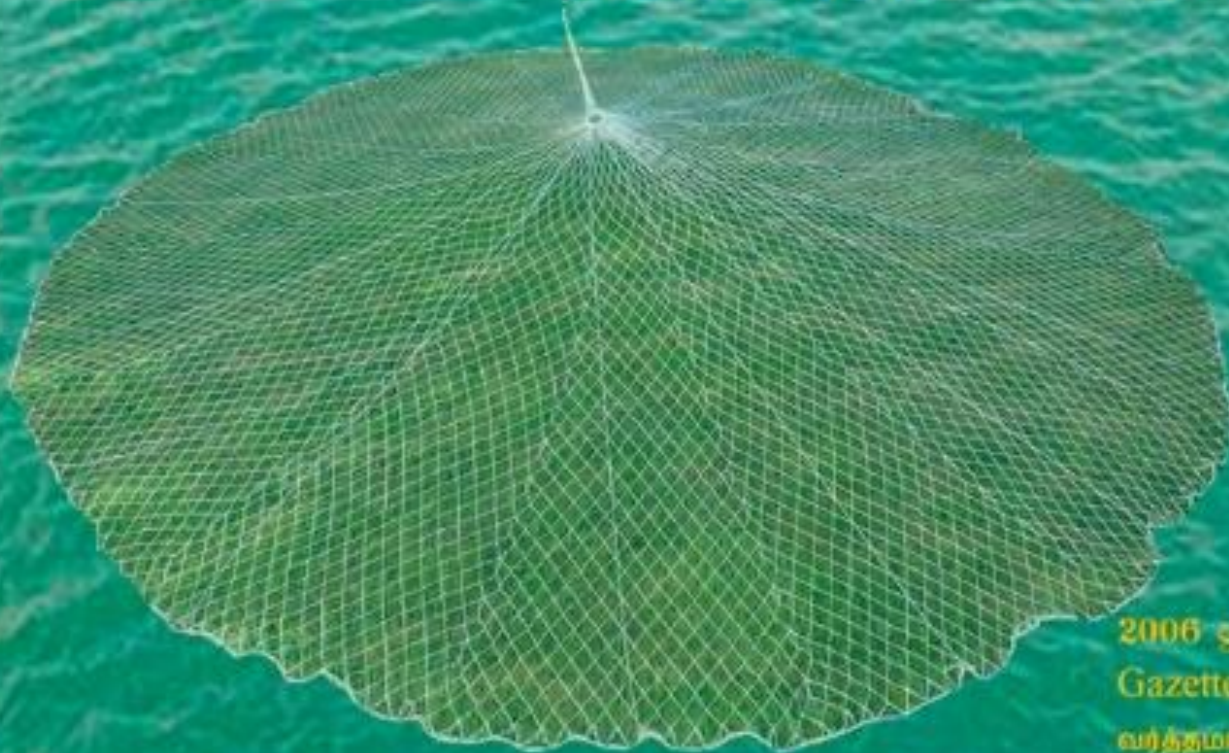

ශ්‍රී ලංකා ජනරජයේ නීති අනුව මෙම දැල් වර්ග භාවිතා කිරීම තහනම් කර ඇත.

As per the law of the country these nets are Prohibited for use.

நாட்டின் சட்டப்படி இந்த வலைகள் பயன்படுத்த தடை விதிக்கப்படுகின்றன.

2006 ஜூலை 21 பத்திரிகை எண் 1454/33 ஒன்றுக்கு ஒரு

Gazette No 1454/33, dated 2006 July 21

வந்தவாறு எண் 1454/33, 2006 ஜூலை 21 தேதியிட்டது

கடலில் தூள் வகை திரைத் தூள் மீன் கொடுக்கப் படுகின்ற காலத்தில் கடல் மீன் பிடிப்புத் தூள் / Catching fish on coral reef or rocks using Trammel Nets & Gill Nets / கரையோரம் வளைவுகள் மற்றும் கிடைத்தல் ஆகியவற்றைப் பயன்படுத்தி பிடிப்பதற்கு அல்லது பாறைகளில் மீன் பிடிப்பது