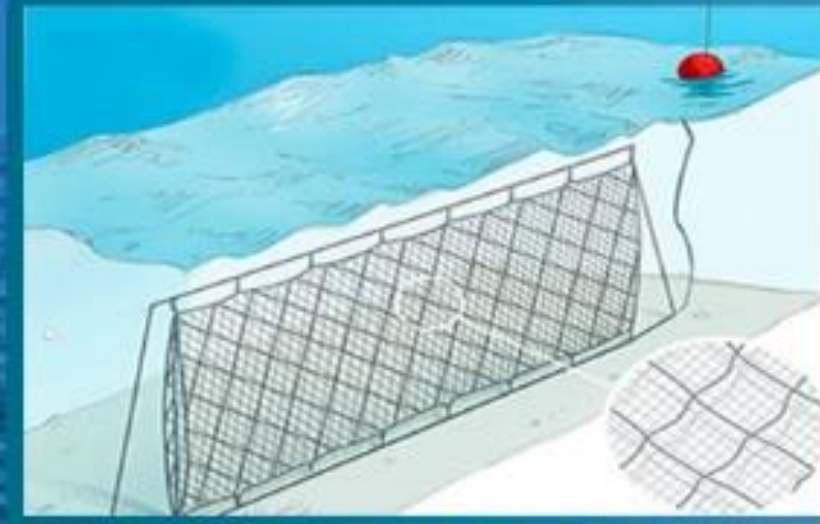

கடலில் தூள் வகை திரைத் தூள் மீன் கொடுக்கப் படுகின்ற காலத்தில் கடல் மீன் பிடிப்புத் தூள் / Catching fish on coral reef or rocks using Trammel Nets & Gill Nets / கரையோரம் வளைவுகள் மற்றும் கிடைத்தல் ஆகியவற்றைப் பயன்படுத்தி பிடிப்பதற்கு அல்லது பாறைகளில் மீன் பிடிப்பது

1996 டிசம்பர் 07 வது திகதி எண் 948/25 டிசம்பர் 07
Gazette No 948/25, dated 1996 December 07

1996 ஆம் ஆண்டு டிசம்பர் 07 தேதியிட்ட வர்த்தமானி எண் 948/25